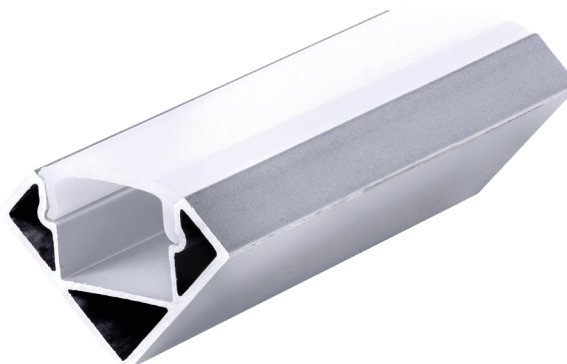

# Angolari

Corpo ► Alluminio

Cover ► PC

SILVER

2000 mm

18 mm

18 mm

Vasta gamma di profili per una illuminazione integrata, dove la luce si fonde con il decoro.

Caratteristiche generali	
Codice articolo	IPA20T
Cover	Opale
Cap	4
Clip	4

Altre caratteristiche	
Garanzia	2 anni